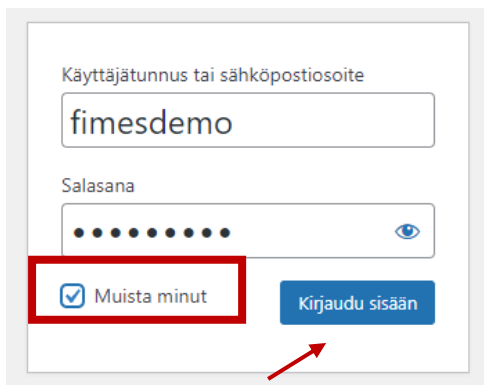

4. Kun tunnukset on syötetty, voit klikata vielä "Muista minut", niin sinun ei tarvitse jokaisella kerralla kirjautua uudelleen sisään. Paina "Kirjaudu sisään"