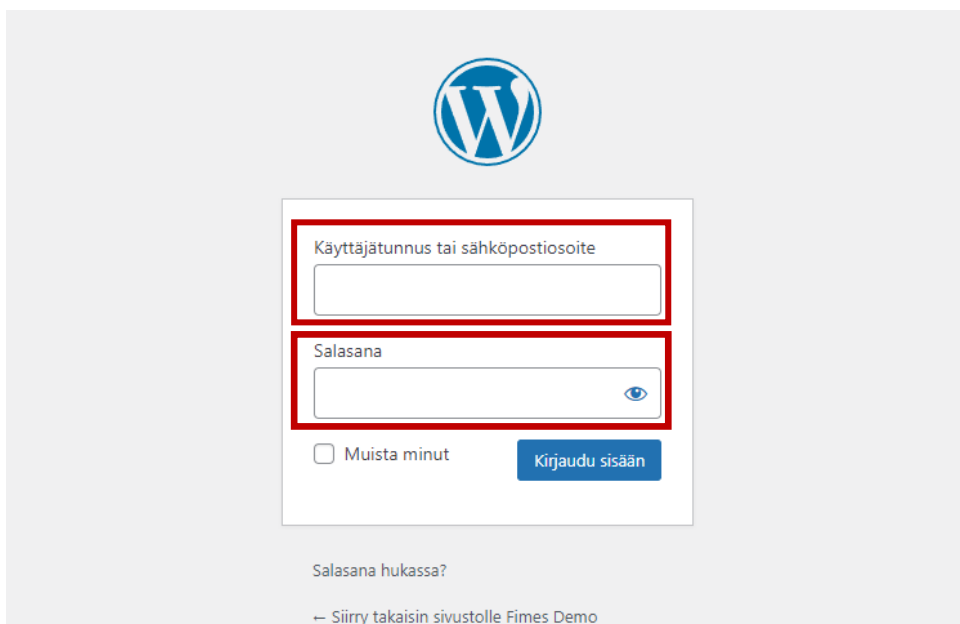

## Wordpress hallintapaneeliin kirjautuminen

1. Mene sivustosi verkko-osoitteeseen (domain) eli verkkosivuillesi.
2. Verkko-osoitteesi perään lisää /wp-admin -pääte kuvan mukaisesti.

Korvaa demo.fimes.fi omalla verkko-osoitteellasi. Tämä uudelleenohjaa sinut Wordpressin kirjautumissivulle.